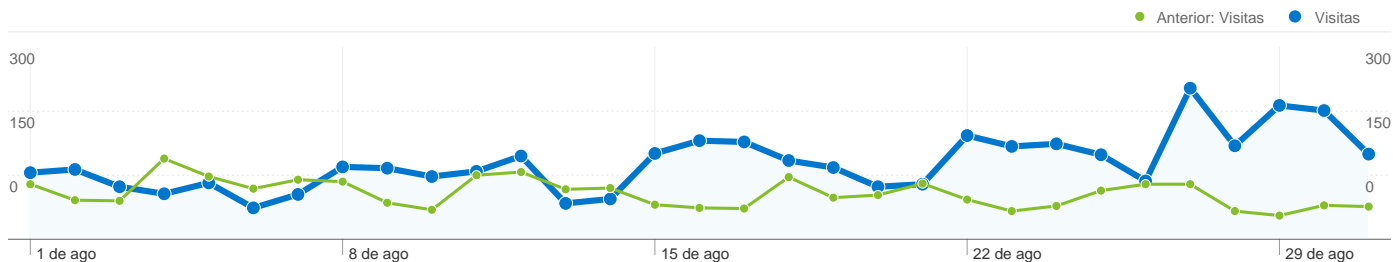

Todas as origens de tráfego enviaram um total de 3.697 visitas

15,07% Tráfego direto

Anterior: 19,29% (-21,89%)

13,52% Sites de referência

Anterior: 11,49% (17,69%)

71,41% Mecanismos de pesquisa

Anterior: 69,22% (3,16%)

- **Mecanismos de pesquisa**
  2.640,00 (71,41%)
- **Tráfego direto**
  557,00 (15,07%)
- **Sites de referência**
  500,00 (13,52%)

Principais origens de tráfego

Origens	Visitas	Porcentagem de visitas
google (organic)		
01/08/2011 - 31/08/2011	2.555	69,11%
01/07/2011 - 31/07/2011	1.487	67,01%
Porcentagem de alterações	71,82%	3,13%
(direct) ((none))		
01/08/2011 - 31/08/2011	557	15,07%
01/07/2011 - 31/07/2011	428	19,29%
Porcentagem de alterações	30,14%	-21,89%
posgeografia.ufc.br (referral)		
01/08/2011 - 31/08/2011	110	2,98%
01/07/2011 - 31/07/2011	74	3,33%
Porcentagem de alterações	48,65%	-10,78%
google.com.br (referral)		
01/08/2011 - 31/08/2011	60	1,62%
01/07/2011 - 31/07/2011	31	1,40%
Porcentagem de alterações	93,55%	16,17%
36ohk6dgmcd1n.yom.mail.yahoo.net (referral)		
01/08/2011 - 31/08/2011	50	1,35%
01/07/2011 - 31/07/2011	5	0,23%

Palavras-chave	Visitas	Porcentagem de visitas
mercator		
01/08/2011 - 31/08/2011	342	12,95%
01/07/2011 - 31/07/2011	160	10,42%
Porcentagem de alterações	113,75%	24,36%
revista mercator		
01/08/2011 - 31/08/2011	331	12,54%
01/07/2011 - 31/07/2011	236	15,36%
Porcentagem de alterações	40,25%	-18,40%
geografia cultural		
01/08/2011 - 31/08/2011	67	2,54%
01/07/2011 - 31/07/2011	40	2,60%
Porcentagem de alterações	67,50%	-2,55%
revista de geografia		
01/08/2011 - 31/08/2011	43	1,63%
01/07/2011 - 31/07/2011	25	1,63%
Porcentagem de alterações	72,00%	0,07%
mercator ufc		
01/08/2011 - 31/08/2011	38	1,44%
01/07/2011 - 31/07/2011	29	1,89%