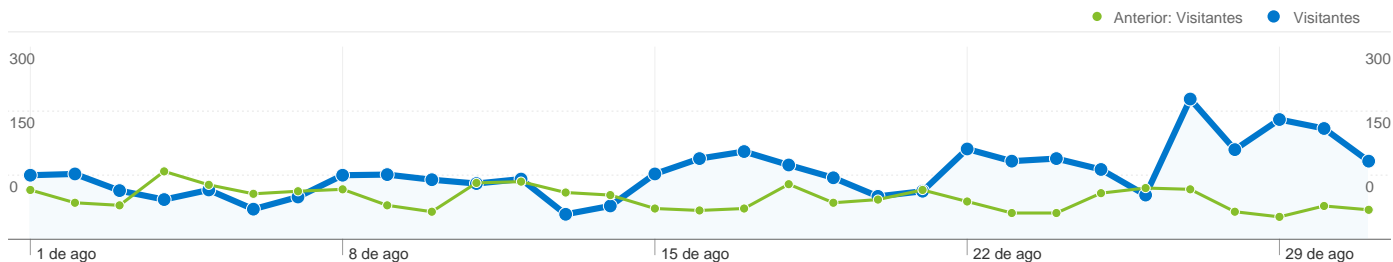

## Visão geral dos visitantes

**Visitantes**  
**2.711**

## Cobertura regional

## Visão geral das origens de tráfego

- **Mecanismos de pesquisa**  
2.640,00 (71,41%)
- **Tráfego direto**  
557,00 (15,07%)
- **Sites de referência**  
500,00 (13,52%)

Visão geral de conteúdo		
Páginas	Visualizações de página	Porcentagem de visualizações de página
/index.php/mercator/		
01/08/2011 - 31/08/2011	1.791	12,46%
01/07/2011 - 31/07/2011	1.172	12,14%
Porcentagem de alterações	52,82%	2,66%
/index.php/mercator/issue/archive		
01/08/2011 - 31/08/2011	621	4,32%
01/07/2011 - 31/07/2011	340	3,52%
Porcentagem de alterações	82,65%	22,70%
/index.php/mercator/user		
01/08/2011 - 31/08/2011	582	4,05%
01/07/2011 - 31/07/2011	559	5,79%
Porcentagem de alterações	4,11%	-30,06%
/index.php/mercator/search/results		
01/08/2011 - 31/08/2011	462	3,21%
01/07/2011 - 31/07/2011	117	1,21%
Porcentagem de alterações	294,87%	165,27%
/index.php/mercator/about		
01/08/2011 - 31/08/2011	427	2,97%
01/07/2011 - 31/07/2011	356	3,69%
Porcentagem de alterações	19,94%	-19,42%

## 2.711 pessoas visitaram esse site

 **3.697** Visitas

Anterior: 2.219 (66,61%)

 **2.711** Número absoluto de visitantes únicos

Anterior: 1.610 (68,39%)

 **14.372** Visualizações de página

Anterior: 9.655 (48,86%)