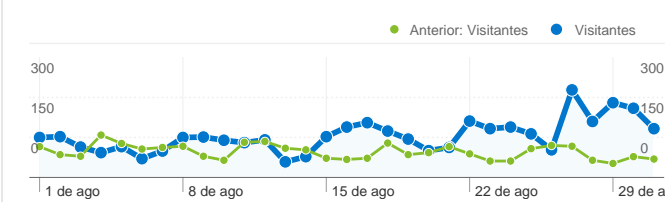

## Uso do site

**3.697 Visitas**

Anterior: 2.219 (66,61%)

**46,17% Taxa de rejeições**

Anterior: 41,87% (10,29%)

**14.372 Visualizações de página**

Anterior: 9.655 (48,86%)

**00:03:00 Tempo médio no site**

Anterior: 00:03:20 (-9,69%)

**3,89 Páginas/visita**

Anterior: 4,35 (-10,65%)

**65,62% % Novas visitas**

Anterior: 63,68% (3,05%)

## Visão geral dos visitantes

**Visitantes**  
**2.711**

## 2.711 pessoas visitaram esse site

 **3.697** Visitas

Anterior: 2.219 (66,61%)

 **2.711** Número absoluto de visitantes únicos

Anterior: 1.610 (68,39%)

 **14.372** Visualizações de página

Anterior: 9.655 (48,86%)