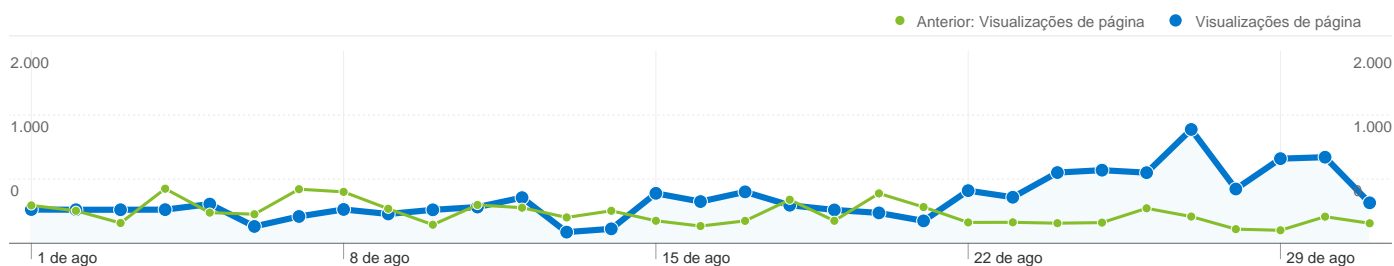

As páginas desse site foram visualizadas 14.372 vezes no total

14.372 Visualizações de página

Anterior: 9.655 (48,86%)

9.826 Visualizações únicas

Anterior: 6.605 (48,77%)

46,17% Taxa de rejeições

Anterior: 41,87% (10,29%)

Conteúdo principal

Páginas	Visualizações de página	Porcentagem de visualizações de página
/index.php/mercator/		
01/08/2011 - 31/08/2011	1.791	12,46%
01/07/2011 - 31/07/2011	1.172	12,14%
Porcentagem de alterações	52,82%	2,66%
/index.php/mercator/issue/archive		
01/08/2011 - 31/08/2011	621	4,32%
01/07/2011 - 31/07/2011	340	3,52%
Porcentagem de alterações	82,65%	22,70%
/index.php/mercator/user		
01/08/2011 - 31/08/2011	582	4,05%
01/07/2011 - 31/07/2011	559	5,79%
Porcentagem de alterações	4,11%	-30,06%
/index.php/mercator/search/results		
01/08/2011 - 31/08/2011	462	3,21%
01/07/2011 - 31/07/2011	117	1,21%
Porcentagem de alterações	294,87%	165,27%
/index.php/mercator/about		
01/08/2011 - 31/08/2011	427	2,97%
01/07/2011 - 31/07/2011	356	3,69%