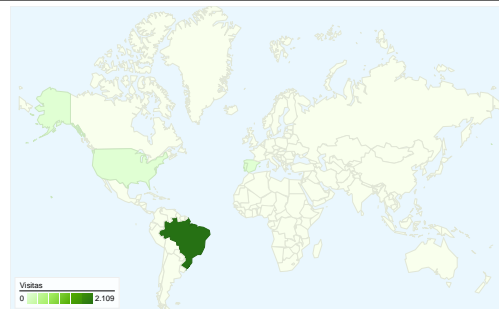

Anterior: 00:03:19 (0,43%)

4,35 Páginas/visita

Anterior: 4,29 (1,41%)

63,68% % Novas visitas

Anterior: 71,18% (-10,54%)

Visão geral dos visitantes

Visitantes
1.610

Cobertura regional

Visão geral das origens de tráfego

- **Mecanismos de pesquisa**
1.536,00 (69,22%)
- **Tráfego direto**
428,00 (19,29%)
- **Sites de referência**
255,00 (11,49%)

Visão geral de conteúdo		
Páginas	Visualizações de página	Porcentagem de visualizações de página
/index.php/mercator/		
01/07/2011 - 31/07/2011	1.172	12,14%
01/06/2011 - 30/06/2011	1.328	10,19%
Porcentagem de alterações	-11,75%	19,07%
/index.php/mercator/user		
01/07/2011 - 31/07/2011	559	5,79%
01/06/2011 - 30/06/2011	594	4,56%
Porcentagem de alterações	-5,89%	26,97%
/index.php/mercator/author		
01/07/2011 - 31/07/2011	402	4,16%
01/06/2011 - 30/06/2011	371	2,85%
Porcentagem de alterações	8,36%	46,19%
/index.php/mercator/about		
01/07/2011 - 31/07/2011	356	3,69%
01/06/2011 - 30/06/2011	349	2,68%
Porcentagem de alterações	2,01%	37,62%
/index.php/mercator/issue/archive		
01/07/2011 - 31/07/2011	340	3,52%
01/06/2011 - 30/06/2011	524	4,02%
Porcentagem de alterações	-35,11%	-12,46%

1.610 pessoas visitaram esse site

 **2.219** Visitas

Anterior: 3.036 (-26,91%)

 **1.610** Número absoluto de visitantes únicos

Anterior: 2.394 (-32,75%)

 **9.655** Visualizações de página

Anterior: 13.026 (-25,88%)