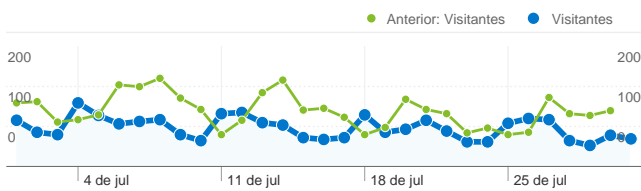

Uso do site

2.219 Visitas

Anterior: 3.036 (-26,91%)

41,87% Taxa de rejeições

Anterior: 45,16% (-7,29%)

9.655 Visualizações de página

Anterior: 13.026 (-25,88%)

00:03:20 Tempo médio no site

Anterior: 00:03:19 (0,43%)

4,35 Páginas/visita

Anterior: 4,29 (1,41%)

63,68% % Novas visitas

Anterior: 71,18% (-10,54%)

Visão geral dos visitantes

Visitantes
1.610

Cobertura regional

Visão geral das origens de tráfego

- **Mecanismos de pesquisa**
1.536,00 (69,22%)
- **Tráfego direto**
428,00 (19,29%)
- **Sites de referência**
255,00 (11,49%)

Visão geral de conteúdo		
Páginas	Visualizações de página	Porcentagem de visualizações de página
/index.php/mercator/		
01/07/2011 - 31/07/2011	1.172	12,14%
01/06/2011 - 30/06/2011	1.328	10,19%
Porcentagem de alterações	-11,75%	19,07%
/index.php/mercator/user		
01/07/2011 - 31/07/2011	559	5,79%
01/06/2011 - 30/06/2011	594	4,56%
Porcentagem de alterações	-5,89%	26,97%
/index.php/mercator/author		
01/07/2011 - 31/07/2011	402	4,16%
01/06/2011 - 30/06/2011	371	2,85%
Porcentagem de alterações	8,36%	46,19%
/index.php/mercator/about		
01/07/2011 - 31/07/2011	356	3,69%
01/06/2011 - 30/06/2011	349	2,68%
Porcentagem de alterações	2,01%	37,62%
/index.php/mercator/issue/archive		
01/07/2011 - 31/07/2011	340	3,52%
01/06/2011 - 30/06/2011	524	4,02%
Porcentagem de alterações	-35,11%	-12,46%

1.610 pessoas visitaram esse site

 **2.219** Visitas

Anterior: 3.036 (-26,91%)

 **1.610** Número absoluto de visitantes únicos

Anterior: 2.394 (-32,75%)

 **9.655** Visualizações de página

Anterior: 13.026 (-25,88%)