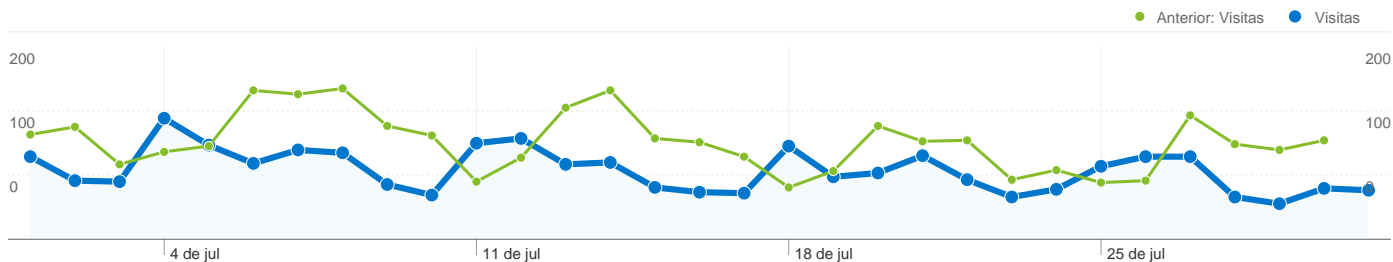

Todas as origens de tráfego enviaram um total de 2.219 visitas

19,29% Tráfego direto

Anterior: 19,37% (-0,41%)

11,49% Sites de referência

Anterior: 9,16% (25,50%)

69,22% Mecanismos de pesquisa

Anterior: 71,48% (-3,16%)

- Mecanismos de pesquisa
  1.536,00 (69,22%)
- Tráfego direto
  428,00 (19,29%)
- Sites de referência
  255,00 (11,49%)

Principais origens de tráfego

Origens	Visitas	Porcentagem de visitas	Palavras-chave	Visitas	Porcentagem de visitas
google (organic)			revista mercator		
01/07/2011 - 31/07/2011	1.487	67,01%	01/07/2011 - 31/07/2011	236	15,36%
01/06/2011 - 30/06/2011	2.113	69,60%	01/06/2011 - 30/06/2011	175	8,06%
Porcentagem de alterações	-29,63%	-3,72%	Porcentagem de alterações	34,86%	90,52%
(direct) ((none))			mercator		
01/07/2011 - 31/07/2011	428	19,29%	01/07/2011 - 31/07/2011	160	10,42%
01/06/2011 - 30/06/2011	588	19,37%	01/06/2011 - 30/06/2011	203	9,35%
Porcentagem de alterações	-27,21%	-0,41%	Porcentagem de alterações	-21,18%	11,35%
posgeografia.ufc.br (referral)			geografia cultural		
01/07/2011 - 31/07/2011	74	3,33%	01/07/2011 - 31/07/2011	40	2,60%
01/06/2011 - 30/06/2011	66	2,17%	01/06/2011 - 30/06/2011	25	1,15%
Porcentagem de alterações	12,12%	53,40%	Porcentagem de alterações	60,00%	126,04%
br.mc306.mail.yahoo.com (referral)			mercator ufc		
01/07/2011 - 31/07/2011	32	1,44%	01/07/2011 - 31/07/2011	29	1,89%
01/06/2011 - 30/06/2011	29	0,96%	01/06/2011 - 30/06/2011	26	1,20%
Porcentagem de alterações	10,34%	50,97%	Porcentagem de alterações	11,54%	57,58%
google.com.br (referral)			revista mercator ufc		
01/07/2011 - 31/07/2011	31	1,40%	01/07/2011 - 31/07/2011	26	1,69%
01/06/2011 - 30/06/2011	41	1,35%	01/06/2011 - 30/06/2011	27	1,24%