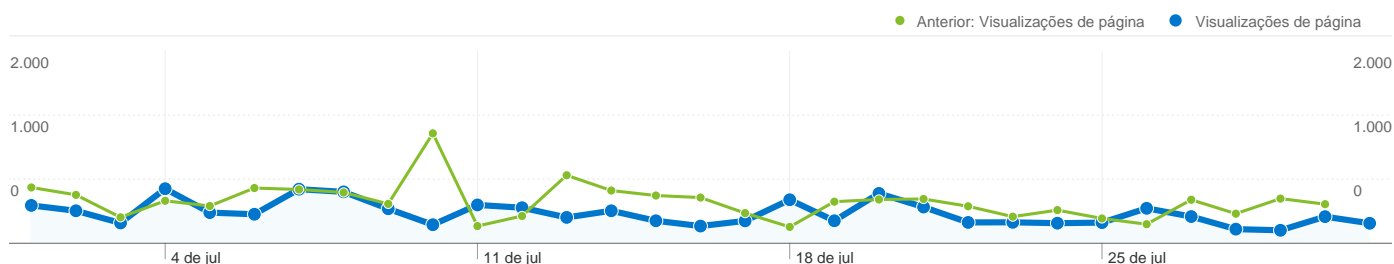

As páginas desse site foram visualizadas 9.655 vezes no total

9.655 Visualizações de página

Anterior: 13.026 (-25,88%)

6.605 Visualizações únicas

Anterior: 8.476 (-22,07%)

41,87% Taxa de rejeições

Anterior: 45,16% (-7,29%)

Conteúdo principal

Páginas	Visualizações de página	Porcentagem de visualizações de página
/index.php/mercator/		
01/07/2011 - 31/07/2011	1.172	12,14%
01/06/2011 - 30/06/2011	1.328	10,19%
Porcentagem de alterações	-11,75%	19,07%
/index.php/mercator/user		
01/07/2011 - 31/07/2011	559	5,79%
01/06/2011 - 30/06/2011	594	4,56%
Porcentagem de alterações	-5,89%	26,97%
/index.php/mercator/author		
01/07/2011 - 31/07/2011	402	4,16%
01/06/2011 - 30/06/2011	371	2,85%
Porcentagem de alterações	8,36%	46,19%
/index.php/mercator/about		
01/07/2011 - 31/07/2011	356	3,69%
01/06/2011 - 30/06/2011	349	2,68%
Porcentagem de alterações	2,01%	37,62%
/index.php/mercator/issue/archive		
01/07/2011 - 31/07/2011	340	3,52%
01/06/2011 - 30/06/2011	524	4,02%