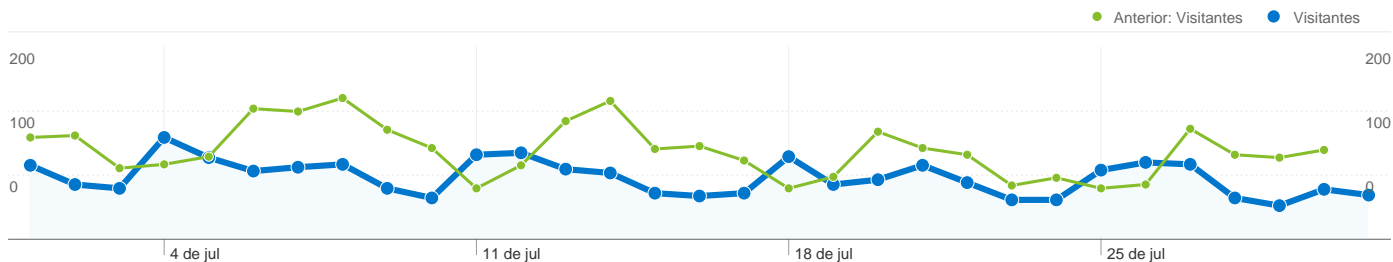

Uso do site

2.219 Visitas

Anterior: 3.036 (-26,91%)

41,87% Taxa de rejeições

Anterior: 45,16% (-7,29%)

9.655 Visualizações de página

Anterior: 13.026 (-25,88%)

00:03:20 Tempo médio no site

Anterior: 00:03:19 (0,43%)

4,35 Páginas/visita

Anterior: 4,29 (1,41%)

63,68% % Novas visitas

Anterior: 71,18% (-10,54%)

Visão geral dos visitantes

Visitantes
1.610

Cobertura regional

Visão geral das origens de tráfego

- **Mecanismos de pesquisa**
1.536,00 (69,22%)
- **Tráfego direto**
428,00 (19,29%)
- **Sites de referência**
255,00 (11,49%)

Visão geral de conteúdo		
Páginas	Visualizações de página	Porcentagem de visualizações de página
/index.php/mercator/		
01/07/2011 - 31/07/2011	1.172	12,14%
01/06/2011 - 30/06/2011	1.328	10,19%
Porcentagem de alterações	-11,75%	19,07%
/index.php/mercator/user		
01/07/2011 - 31/07/2011	559	5,79%
01/06/2011 - 30/06/2011	594	4,56%
Porcentagem de alterações	-5,89%	26,97%
/index.php/mercator/author		
01/07/2011 - 31/07/2011	402	4,16%
01/06/2011 - 30/06/2011	371	2,85%
Porcentagem de alterações	8,36%	46,19%
/index.php/mercator/about		
01/07/2011 - 31/07/2011	356	3,69%
01/06/2011 - 30/06/2011	349	2,68%
Porcentagem de alterações	2,01%	37,62%
/index.php/mercator/issue/archive		
01/07/2011 - 31/07/2011	340	3,52%
01/06/2011 - 30/06/2011	524	4,02%
Porcentagem de alterações	-35,11%	-12,46%

1.610 pessoas visitaram esse site

 **2.219** Visitas

Anterior: 3.036 (-26,91%)

 **1.610** Número absoluto de visitantes únicos

Anterior: 2.394 (-32,75%)

 **9.655** Visualizações de página

Anterior: 13.026 (-25,88%)