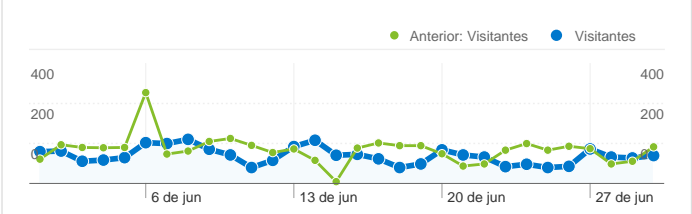

Uso do site

3.036 Visitas

Anterior: 3.791 (-19,92%)

45,16% Taxa de rejeições

Anterior: 46,27% (-2,40%)

13.026 Visualizações de página

Anterior: 16.634 (-21,69%)

00:03:19 Tempo médio no site

Anterior: 00:03:08 (5,62%)

4,29 Páginas/visita

Anterior: 4,39 (-2,22%)

71,18% % Novas visitas

Anterior: 72,99% (-2,48%)

Visão geral dos visitantes

Visitantes
2.394

Cobertura regional

Visão geral das origens de tráfego

- **Mecanismos de pesquisa**
2.170,00 (71,48%)
- **Tráfego direto**
588,00 (19,37%)
- **Sites de referência**
278,00 (9,16%)

Visão geral de conteúdo		
Páginas	Visualizações de página	Porcentagem de visualizações de página
/index.php/mercator/		
01/06/2011 - 30/06/2011	1.328	10,19%
01/05/2011 - 31/05/2011	1.576	9,47%
Porcentagem de alterações	-15,74%	7,60%
/index.php/mercator/user		
01/06/2011 - 30/06/2011	594	4,56%
01/05/2011 - 31/05/2011	662	3,98%
Porcentagem de alterações	-10,27%	14,58%
/index.php/mercator/issue/archive		
01/06/2011 - 30/06/2011	524	4,02%
01/05/2011 - 31/05/2011	806	4,85%
Porcentagem de alterações	-34,99%	-16,98%
/index.php/mercator/manager/groupMembership/4		
01/06/2011 - 30/06/2011	374	2,87%
01/05/2011 - 31/05/2011	80	0,48%
Porcentagem de alterações	367,50%	496,99%
/index.php/mercator/author		
01/06/2011 - 30/06/2011	371	2,85%
01/05/2011 - 31/05/2011	413	2,48%
Porcentagem de alterações	-10,17%	14,71%

2.394 pessoas visitaram esse site

 **3.036** Visitas

Anterior: 3.791 (-19,92%)

 **2.394** Número absoluto de visitantes únicos

Anterior: 3.052 (-21,56%)

 **13.026** Visualizações de página

Anterior: 16.634 (-21,69%)