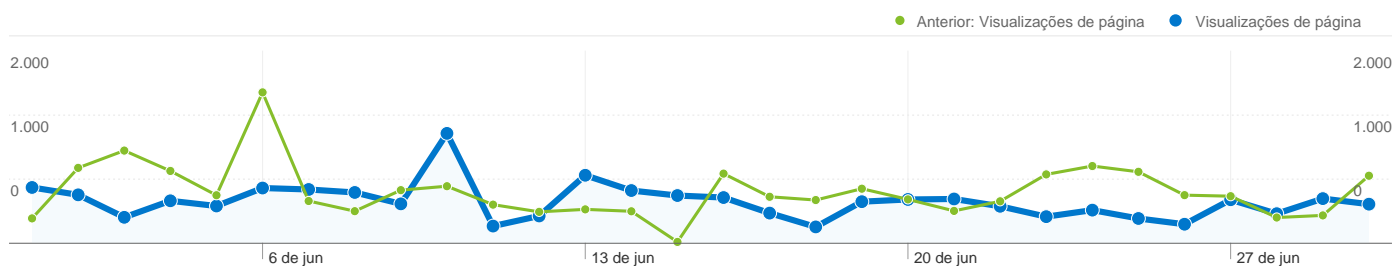

As páginas desse site foram visualizadas 13.026 vezes no total

13.026 Visualizações de página

Anterior: 16.634 (-21,69%)

8.476 Visualizações únicas

Anterior: 10.709 (-20,85%)

45,16% Taxa de rejeições

Anterior: 46,27% (-2,40%)

Conteúdo principal

Páginas	Visualizações de página	Porcentagem de visualizações de página
/index.php/mercator/		
01/06/2011 - 30/06/2011	1.328	10,19%
01/05/2011 - 31/05/2011	1.576	9,47%
Porcentagem de alterações	-15,74%	7,60%
/index.php/mercator/user		
01/06/2011 - 30/06/2011	594	4,56%
01/05/2011 - 31/05/2011	662	3,98%
Porcentagem de alterações	-10,27%	14,58%
/index.php/mercator/issue/archive		
01/06/2011 - 30/06/2011	524	4,02%
01/05/2011 - 31/05/2011	806	4,85%
Porcentagem de alterações	-34,99%	-16,98%
/index.php/mercator/manager/groupMembership/4		
01/06/2011 - 30/06/2011	374	2,87%
01/05/2011 - 31/05/2011	80	0,48%
Porcentagem de alterações	367,50%	496,99%
/index.php/mercator/author		
01/06/2011 - 30/06/2011	371	2,85%
01/05/2011 - 31/05/2011	413	2,48%