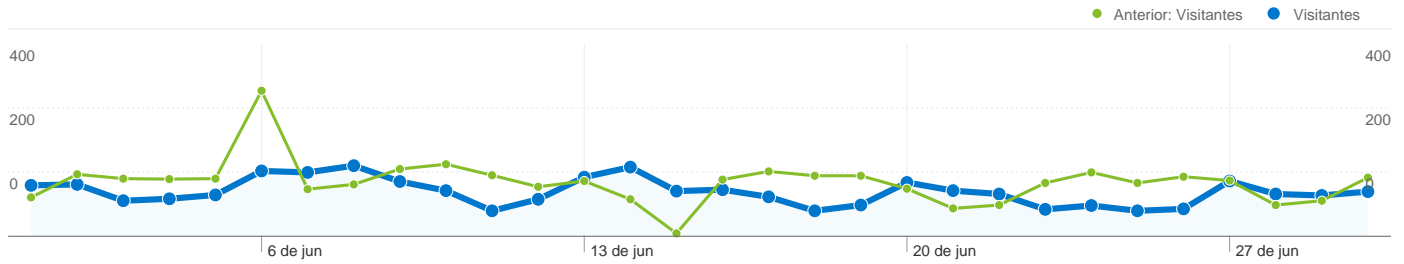

Uso do site

3.036 Visitas

Anterior: 3.791 (-19,92%)

45,16% Taxa de rejeições

Anterior: 46,27% (-2,40%)

13.026 Visualizações de página

Anterior: 16.634 (-21,69%)

00:03:19 Tempo médio no site

Anterior: 00:03:08 (5,62%)

4,29 Páginas/visita

Anterior: 4,39 (-2,22%)

71,18% % Novas visitas

Anterior: 72,99% (-2,48%)

Visão geral dos visitantes

Visitantes
2.394

Cobertura regional

Visão geral das origens de tráfego

- **Mecanismos de pesquisa**
2.170,00 (71,48%)
- **Tráfego direto**
588,00 (19,37%)
- **Sites de referência**
278,00 (9,16%)

Visão geral de conteúdo		
Páginas	Visualizações de página	Porcentagem de visualizações de página
/index.php/mercator/		
01/06/2011 - 30/06/2011	1.328	10,19%
01/05/2011 - 31/05/2011	1.576	9,47%
Porcentagem de alterações	-15,74%	7,60%
/index.php/mercator/user		
01/06/2011 - 30/06/2011	594	4,56%
01/05/2011 - 31/05/2011	662	3,98%
Porcentagem de alterações	-10,27%	14,58%
/index.php/mercator/issue/archive		
01/06/2011 - 30/06/2011	524	4,02%
01/05/2011 - 31/05/2011	806	4,85%
Porcentagem de alterações	-34,99%	-16,98%
/index.php/mercator/manager/groupMembership/4		
01/06/2011 - 30/06/2011	374	2,87%
01/05/2011 - 31/05/2011	80	0,48%
Porcentagem de alterações	367,50%	496,99%
/index.php/mercator/author		
01/06/2011 - 30/06/2011	371	2,85%
01/05/2011 - 31/05/2011	413	2,48%
Porcentagem de alterações	-10,17%	14,71%

2.394 pessoas visitaram esse site

 **3.036** Visitas

Anterior: 3.791 (-19,92%)

 **2.394** Número absoluto de visitantes únicos

Anterior: 3.052 (-21,56%)

 **13.026** Visualizações de página

Anterior: 16.634 (-21,69%)