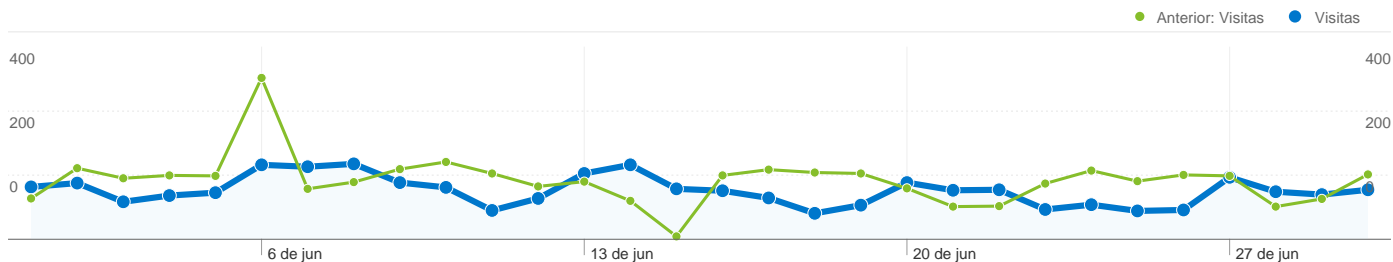

Todas as origens de tráfego enviaram um total de 3.036 visitas

19,37% Tráfego direto

Anterior: 19,44% (-0,38%)

9,16% Sites de referência

Anterior: 14,72% (-37,79%)

71,48% Mecanismos de pesquisa

Anterior: 65,84% (8,56%)

- **Mecanismos de pesquisa**
  2.170,00 (71,48%)
- **Tráfego direto**
  588,00 (19,37%)
- **Sites de referência**
  278,00 (9,16%)

Principais origens de tráfego

Origens	Visitas	Porcentagem de visitas	Palavras-chave	Visitas	Porcentagem de visitas
google (organic)			mercator		
01/06/2011 - 30/06/2011	2.113	69,60%	01/06/2011 - 30/06/2011	203	9,35%
01/05/2011 - 31/05/2011	2.431	64,13%	01/05/2011 - 31/05/2011	255	10,22%
Porcentagem de alterações	-13,08%	8,53%	Porcentagem de alterações	-20,39%	-8,43%
(direct) ((none))			revista mercator		
01/06/2011 - 30/06/2011	588	19,37%	01/06/2011 - 30/06/2011	175	8,06%
01/05/2011 - 31/05/2011	737	19,44%	01/05/2011 - 31/05/2011	193	7,73%
Porcentagem de alterações	-20,22%	-0,38%	Porcentagem de alterações	-9,33%	4,30%
posgeografia.ufc.br (referral)			revista mercator ufc		
01/06/2011 - 30/06/2011	66	2,17%	01/06/2011 - 30/06/2011	27	1,24%
01/05/2011 - 31/05/2011	110	2,90%	01/05/2011 - 31/05/2011	34	1,36%
Porcentagem de alterações	-40,00%	-25,08%	Porcentagem de alterações	-20,59%	-8,66%
google.com.br (referral)			mercator ufc		
01/06/2011 - 30/06/2011	41	1,35%	01/06/2011 - 30/06/2011	26	1,20%
01/05/2011 - 31/05/2011	58	1,53%	01/05/2011 - 31/05/2011	34	1,36%
Porcentagem de alterações	-29,31%	-11,73%	Porcentagem de alterações	-23,53%	-12,04%
scholar.google.com.br (referral)			geografia cultural		
01/06/2011 - 30/06/2011	33	1,09%	01/06/2011 - 30/06/2011	25	1,15%
01/05/2011 - 31/05/2011	30	0,79%	01/05/2011 - 31/05/2011	23	0,92%